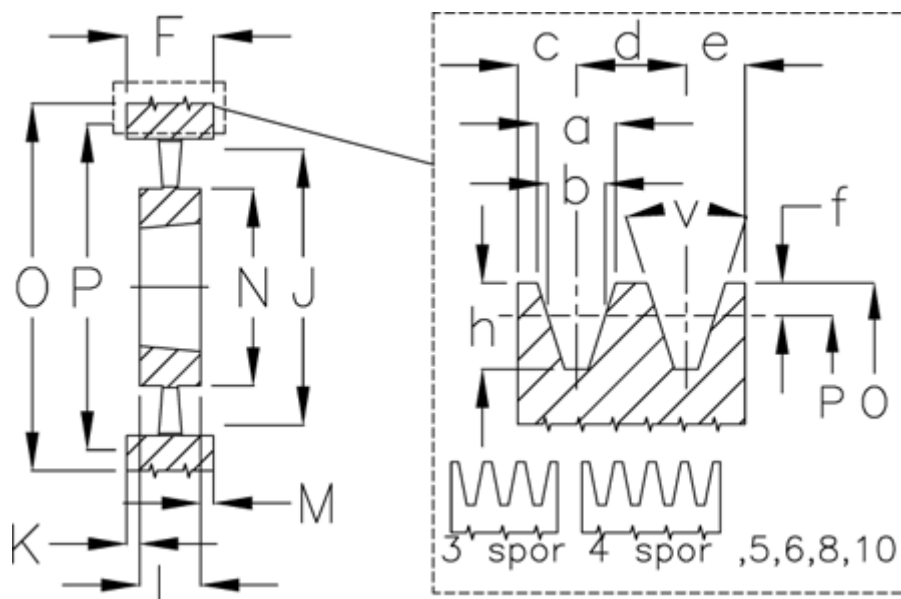

Varenummer: 604112053004  
 Beskrivelse: Kileremsskive SPC 530/4 TL4040

## Mål

|                |        |             |        |      |             |
|----------------|--------|-------------|--------|------|-------------|
| a              | = 22.0 | F           | = 111  | O    | = 539.6     |
| Antal spór     | = 4    | For bøsning | = 4040 | P    | = 530       |
| b              | = 19.0 | h           | = 23.8 | Type | = SPC       |
| Bøsning ø max. | = 100  | J           | = 474  | v    | = 38 grader |
| c              | = 17.0 | K           | = 4,5  |      |             |
| d              | = 25.5 | L           | = 102  |      |             |
| e              | = 17.0 | m           | = 4,5  |      |             |
| f              | = 4.8  | N           | = 210  |      |             |